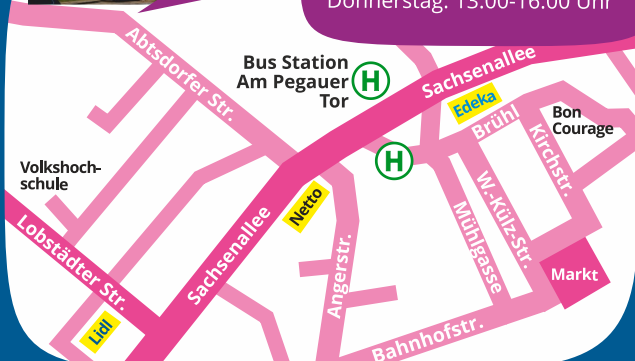

JUGEND
MIGRATIONS
DIENST

Jugend- migrations- dienst

Hilfen für junge Leute mit
Migrationshintergrund im
Alter von 12-27 Jahren
im Landkreis Leipzig

Menschsein
stärken

Wir unterstützen Dich ...

- ▶ bei der Orientierung in der neuen Umgebung
- ▶ bei der Suche nach einem Sprach- oder Integrationskurs
- ▶ bei Fragen zum Schulbesuch, zu einem Ausbildungs- oder Arbeitsplatz
- ▶ beim Ausfüllen von Formularen oder beim Kontakt zu Behörden und Ämtern
- ▶ bei Sorgen und Problemen in Deiner Familie und mit Deinen Freunden ...

Internationaler Bund (IB)

Jugendmigrationsdienst Leipzig
Abtsdorferstr. 36 - 04552 Borna
Telefon: 03433 2458884
Dienstag: 13.00-16.00 Uhr
Donnerstag: 13.00-16.00 Uhr

Impressum:

IB Mitte gGmbH

Sitz: Frankfurt am Main, HRB 40110